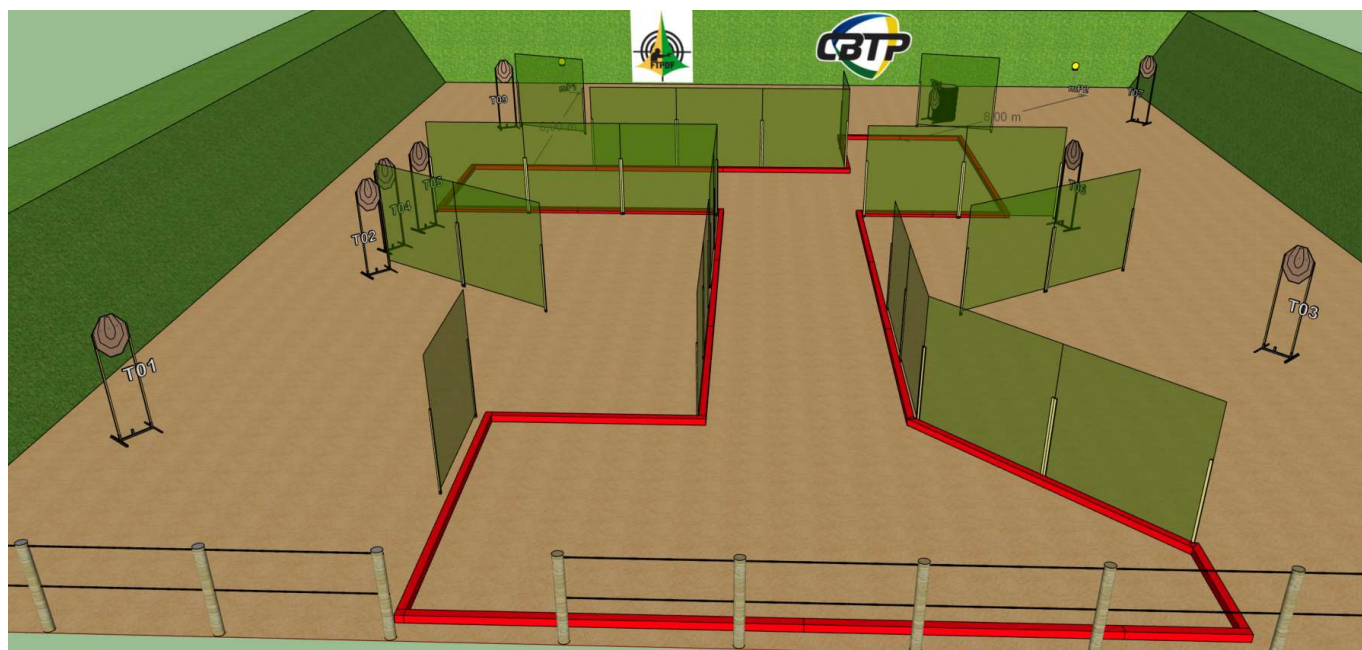

XXXVII CAMP. BRA. E OPEN INTER. DE IPSC HANDGUN / BRASÍLIA - DF

STAGE 6

Alvos	IPSC Targets	IPSC Mini-Targets	IPSC Poppers	IPSC Mini-Poppers	IPSC Metal Plates
	9	-	-	-	2
Número de Impactos a Serem Pontuados	20				
Condição de Pronto da Arma					
Posição de Início	Em pé, dentro da área designada, conforme demonstrado.				
Sinal de Início	Sinal Audível				
Procedimento	Após o sinal sonoro engajar os alvos.