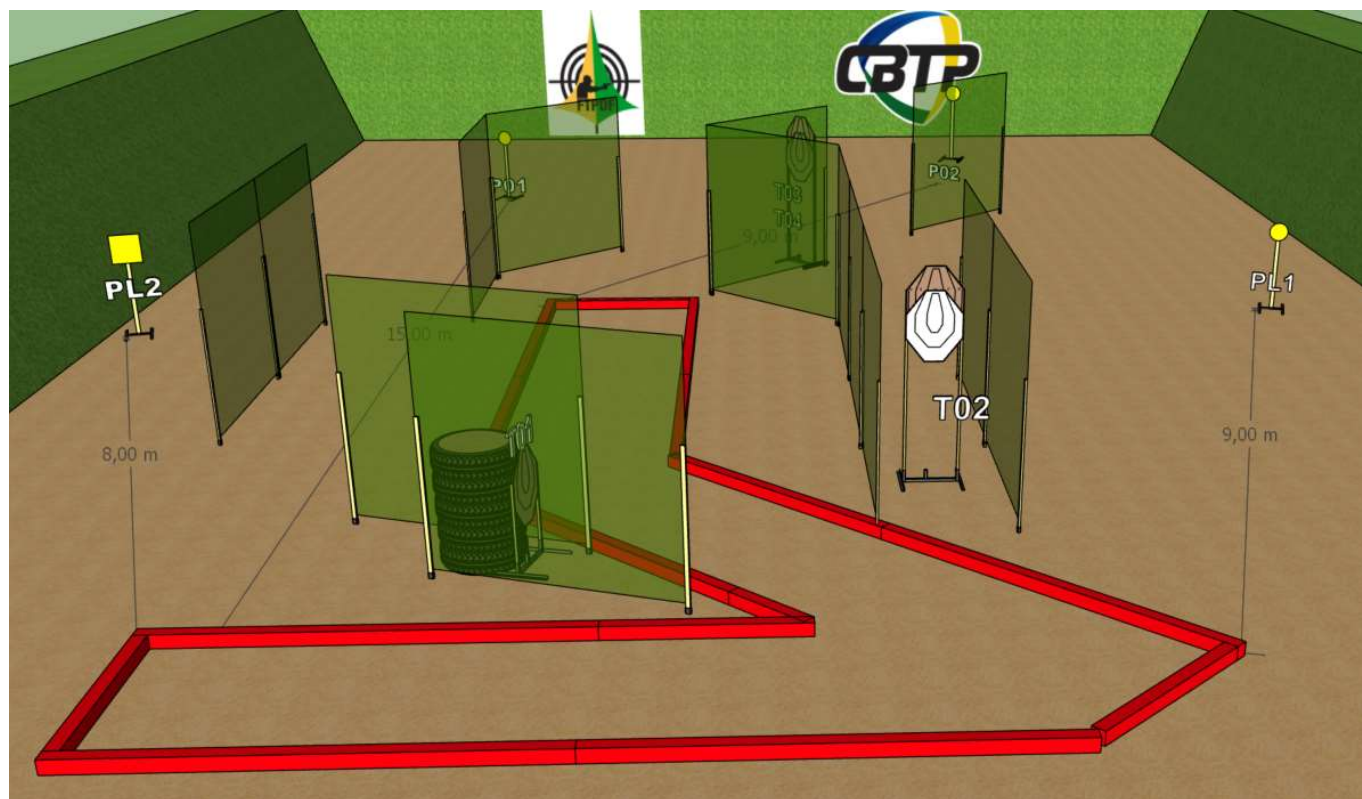

XXXVII CAMP. BRA. E OPEN INTER. DE IPSC HANDGUN / BRASÍLIA - DF

STAGE 12

	IPSC Targets	IPSC Mini-Targets	IPSC Poppers	IPSC Mini-Poppers	IPSC Metal Plates
Alvos	4	-	-	-	4
Número de Impactos a Serem Pontuados	12				
Condição de Pronto da Arma					
Posição de Início	Em pé, dentro da área designada, conforme demonstrado.				
Sinal de Início	Sinal Audível				
Procedimento	Após o sinal sonoro engajar os alvos.