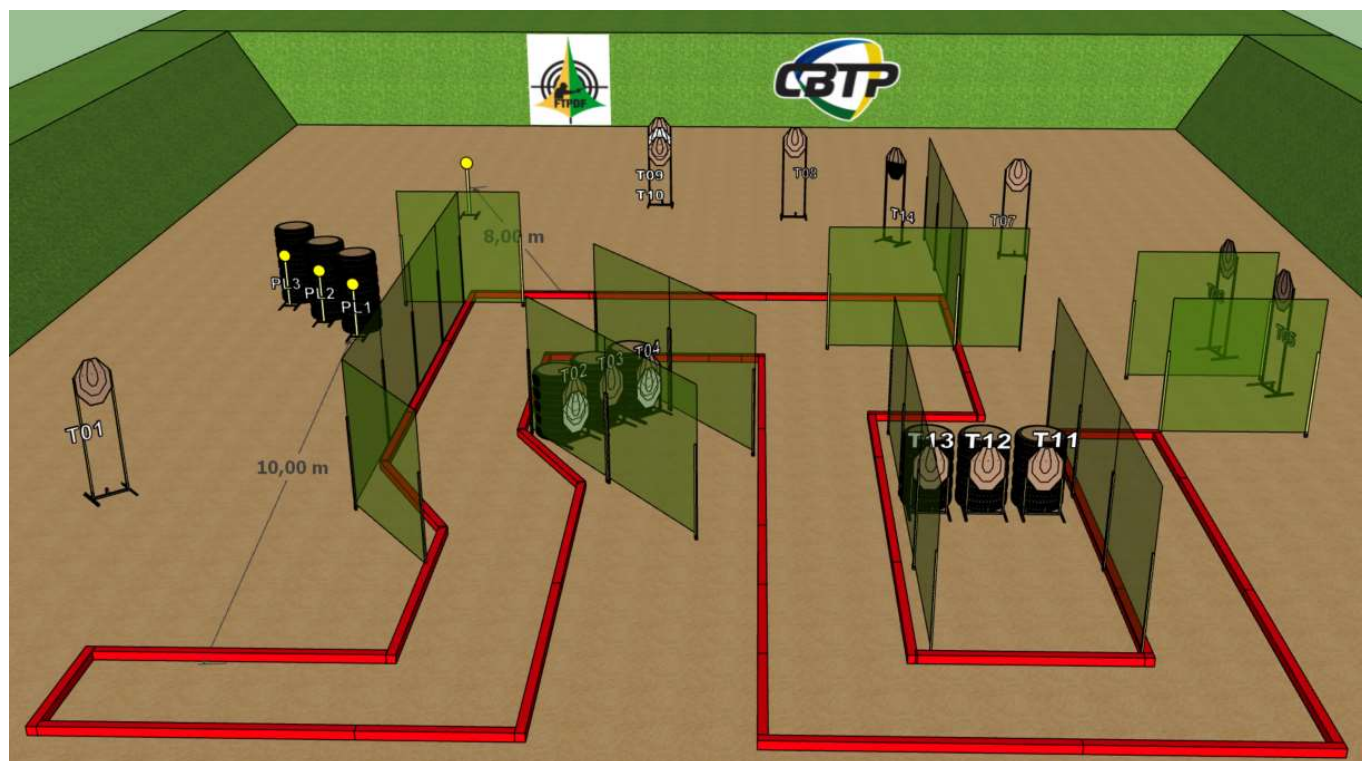

XXXVII CAMP. BRA. E OPEN INTER. DE IPSC HANDGUN / BRASÍLIA - DF

STAGE 7

	IPSC Targets	IPSC Mini-Targets	IPSC Poppers	IPSC Mini-Poppers	IPSC Metal Plates
Alvos	9	-	2	-	2
Número de Impactos a Serem Pontuados	22				
Condição de Pronto da Arma					
Posição de Início	Em pé, dentro da área designada, conforme demonstrado.				
Sinal de Início	Sinal Audível				
Procedimento	Após o sinal sonoro engajar os alvos.				

XXXVII CAMP. BRA. E OPEN INTER. DE IPSC HANDGUN / BRASÍLIA - DF

STAGE 8

	IPSC Targets	IPSC Mini-Targets	IPSC Poppers	IPSC Mini-Poppers	IPSC Metal Plates
Alvos	14	-	-	-	4
Número de Impactos a Serem Pontuados	32				
Condição de Pronto da Arma					
Posição de Início	Em pé, dentro da área designada, conforme demonstrado.				
Sinal de Início	Sinal Audível				
Procedimento	Após o sinal sonoro engajar os alvos.				