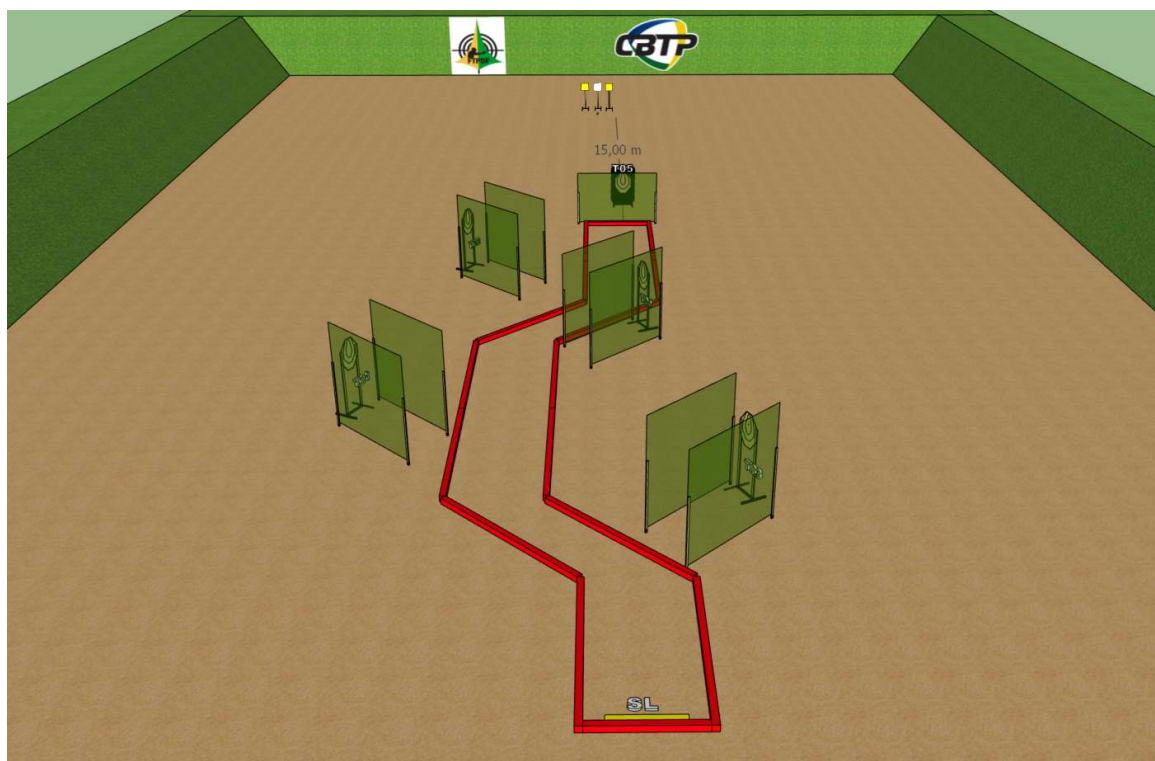

XXXVII CAMP. BRA. E OPEN INTER. DE IPSC HANDGUN / BRASÍLIA - DF

STAGE 11

	IPSC Targets	IPSC Mini-Targets	IPSC Poppers	IPSC Mini-Poppers	IPSC Metal Plates
Alvos	10	-	2	-	-
Número de Impactos a Serem Pontuados	22				
Condição de Pronto da Arma	Arma deitada sobre a marca de uma das mesas, câmara e alojamento do carregador vazios. Todos os carregadores sobre as marcas da outra mesa.				
Posição de Início	Sentado na cadeira, mãos tocando os joelhos, conforme demonstrado.				
Sinal de Início	Sinal Audível				
Procedimento	Após o sinal sonoro engajar os alvos. IP1 ativa MT1, e IP2 ativa MT2. Todos os alvos móveis permanecem visíveis em repouso.				

XXXVII CAMP. BRA. E OPEN INTER. DE IPSC HANDGUN / BRASÍLIA - DF

STAGE 12

	IPSC Targets	IPSC Mini-Targets	IPSC Poppers	IPSC Mini-Poppers	IPSC Metal Plates
Alvos	4	-	-	-	4
Número de Impactos a Serem Pontuados	12				
Condição de Pronto da Arma					
Posição de Início	Em pé, dentro da área designada, conforme demonstrado.				
Sinal de Início	Sinal Audível				
Procedimento	Após o sinal sonoro engajar os alvos.				

XXXVII CAMP. BRA. E OPEN INTER. DE IPSC HANDGUN / BRASÍLIA - DF

STAGE 13

	IPSC Targets	IPSC Mini-Targets	IPSC Poppers	IPSC Mini-Poppers	IPSC Metal Plates
Alvos	5	-	-	-	2
Número de Impactos a Serem Pontuados	12				
Condição de Pronto da Arma					
Posição de Início	Calcanhares tocando a start line, conforme demonstrado.				
Sinal de Início	Sinal Audível				
Procedimento	Após o sinal sonoro engajar os alvos.				