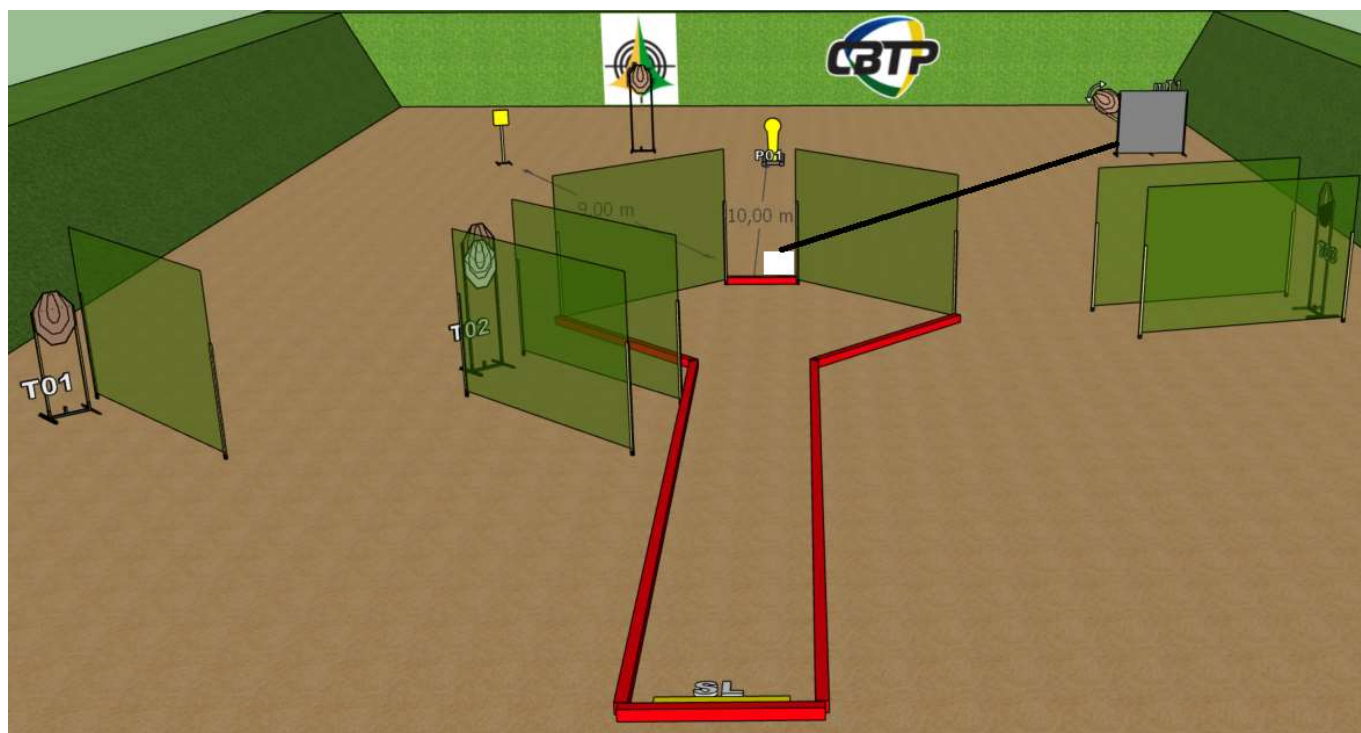

XXXVII CAMP. BRA. E OPEN INTER. DE IPSC HANDGUN / BRASÍLIA - DF

STAGE 9

	IPSC Targets	IPSC Mini-Targets	IPSC Poppers	IPSC Mini-Poppers	IPSC Metal Plates
Alvos	4	-	-	-	4
Número de Impactos a Serem Pontuados	12				
Condição de Pronto da Arma					
Posição de Início	Em pé, dentro da área designada, conforme demonstrado.				
Sinal de Início	Sinal Audível				
Procedimento	Após o sinal sonoro engajar os alvos.				

XXXVII CAMP. BRA. E OPEN INTER. DE IPSC HANDGUN / BRASÍLIA - DF

STAGE 10

	IPSC Targets	IPSC Mini-Targets	IPSC Poppers	IPSC Mini-Poppers	IPSC Metal Plates
Alvos	5	-	-	1	1
Número de Impactos a Serem Pontuados	12				
Condição de Pronto da Arma					
Posição de Início	Calcanhares tocando a start line, conforme demonstrado.				
Sinal de Início	Sinal Audível				
Procedimento	Após o sinal sonoro engajar os alvos. Pedal ativa MT1. Todos os alvos móveis permanecem visíveis em repouso.				