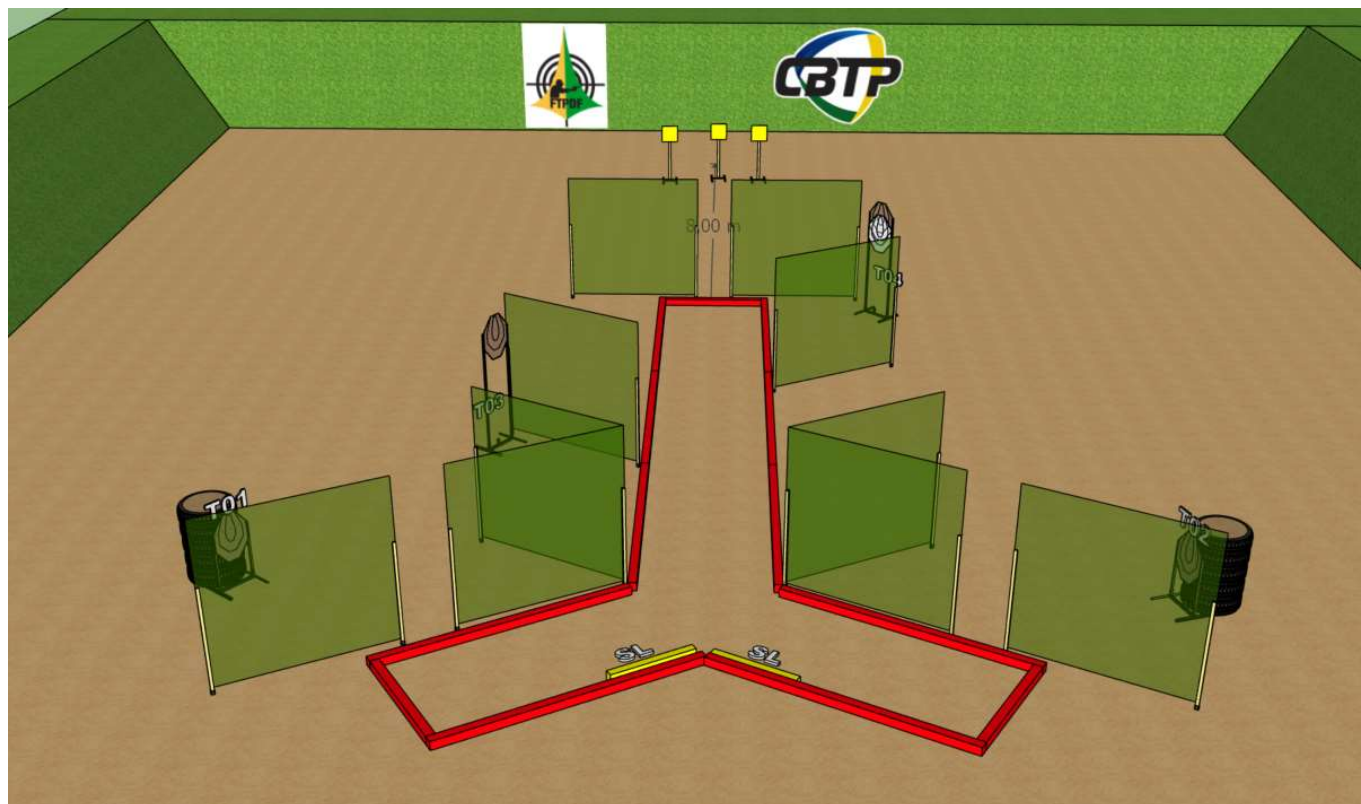

XXXVII CAMP. BRA. E OPEN INTER. DE IPSC HANDGUN / BRASÍLIA - DF

STAGE 15

	IPSC Targets	IPSC Mini-Targets	IPSC Poppers	IPSC Mini-Poppers	IPSC Metal Plates
Alvos	4	-	-	-	3
Número de Impactos a Serem Pontuados	11				
Condição de Pronto da Arma					
Posição de Início	Calcanhares tocando uma das start lines, conforme demonstrado.				
Sinal de Início	Sinal Audível				
Procedimento	Após o sinal sonoro engajar os alvos.