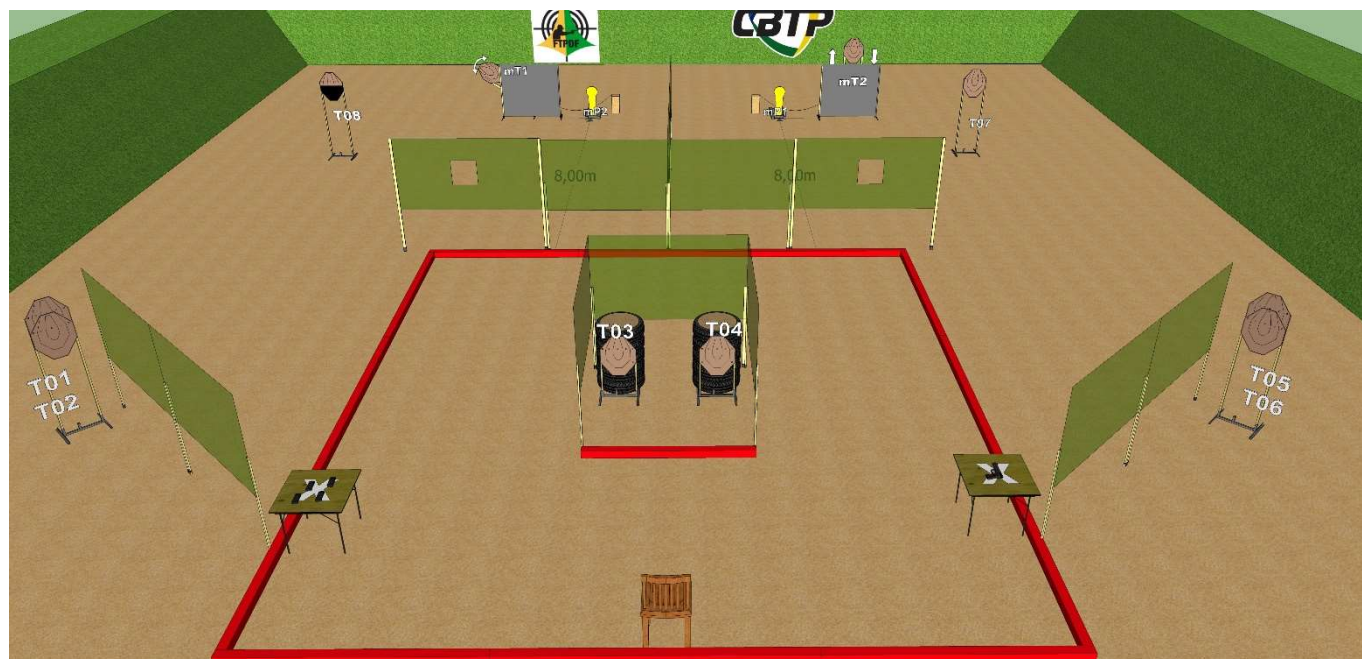

XXXVII CAMP. BRA. E OPEN INTER. DE IPSC HANDGUN / BRASÍLIA - DF

STAGE 11

	IPSC Targets	IPSC Mini-Targets	IPSC Poppers	IPSC Mini-Poppers	IPSC Metal Plates
Alvos	10	-	2	-	-
Número de Impactos a Serem Pontuados	22				
Condição de Pronto da Arma	Arma deitada sobre a marca de uma das mesas, câmara e alojamento do carregador vazios. Todos os carregadores sobre as marcas da outra mesa.				
Posição de Início	Sentado na cadeira, mãos tocando os joelhos, conforme demonstrado.				
Sinal de Início	Sinal Audível				
Procedimento	Após o sinal sonoro engajar os alvos. IP1 ativa MT1, e IP2 ativa MT2. Todos os alvos móveis permanecem visíveis em repouso.