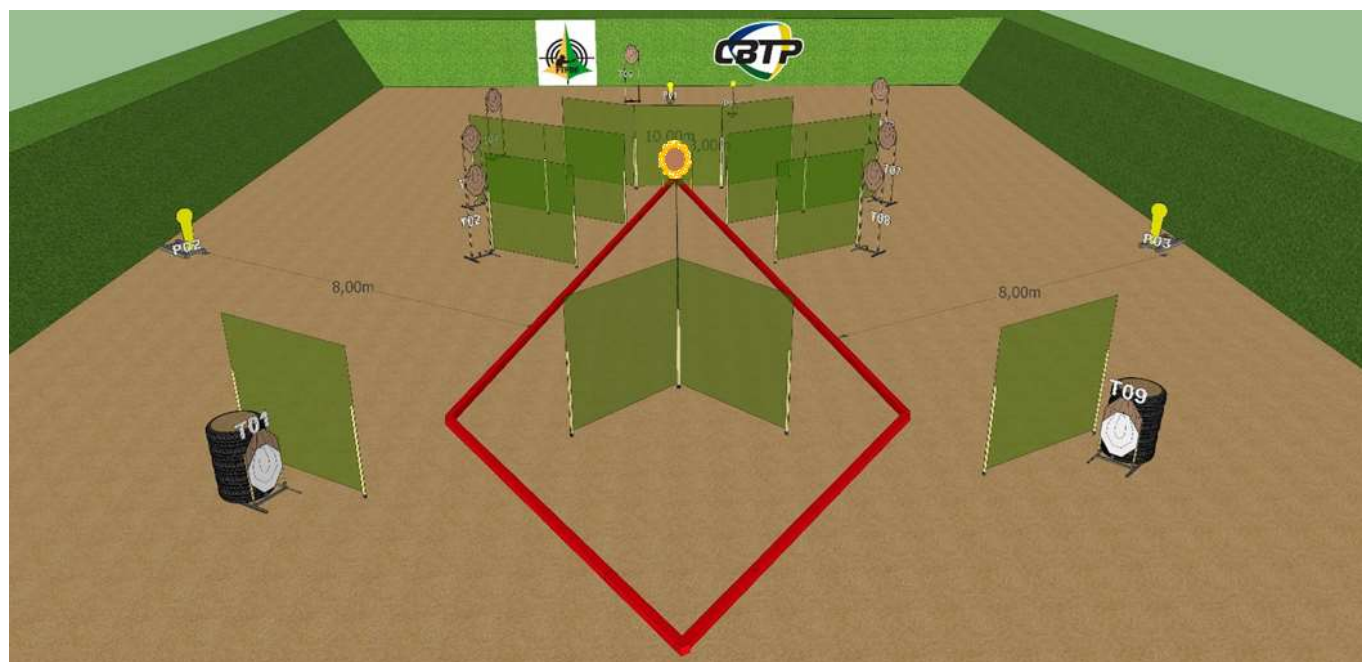

XXXVII CAMP. BRA. E OPEN INTER. DE IPSC HANDGUN / BRASÍLIA - DF

STAGE 7

	IPSC Targets	IPSC Mini-Targets	IPSC Poppers	IPSC Mini-Poppers	IPSC Metal Plates
Alvos	9	-	2	-	2
Número de Impactos a Serem Pontuados	22				
Condição de Pronto da Arma					
Posição de Início	Em pé, dentro da área designada, conforme demonstrado.				
Sinal de Início	Sinal Audível				
Procedimento	Após o sinal sonoro engajar os alvos.