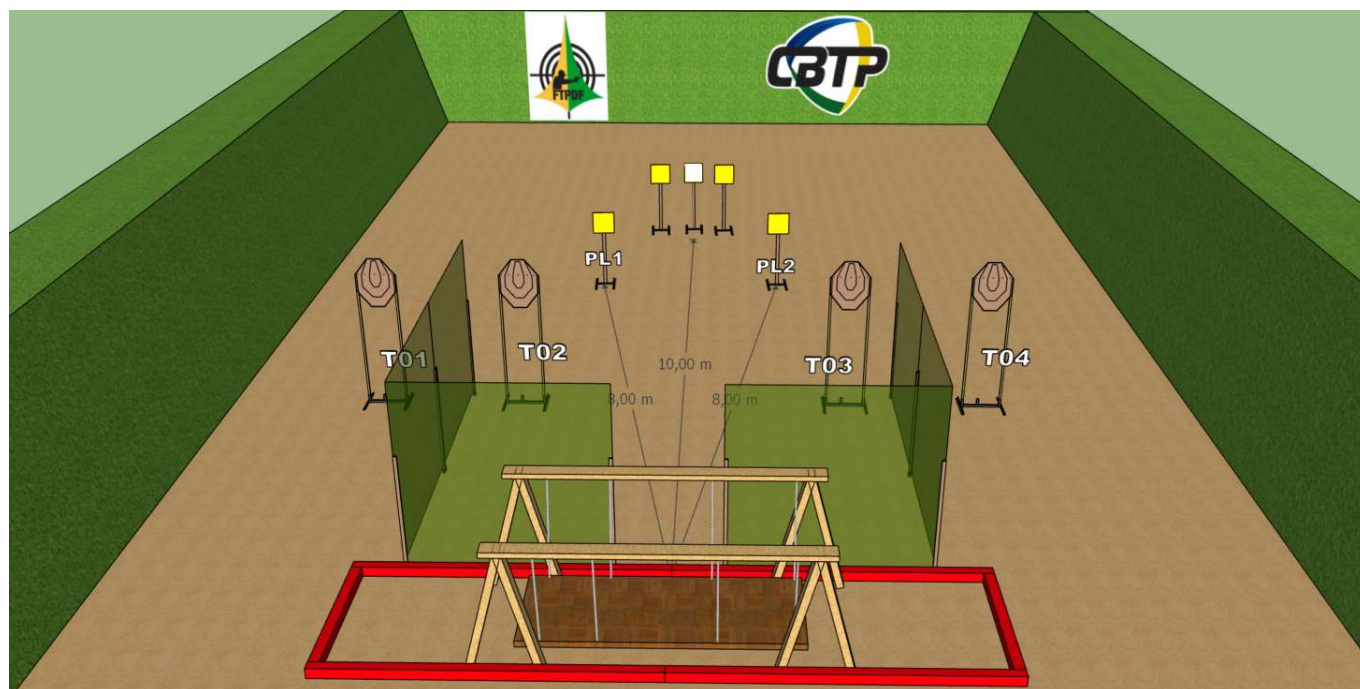

XXXVII CAMP. BRA. E OPEN INTER. DE IPSC HANDGUN / BRASÍLIA - DF

STAGE 9

	IPSC Targets	IPSC Mini-Targets	IPSC Poppers	IPSC Mini-Poppers	IPSC Metal Plates
Alvos	4	-	-	-	4
Número de Impactos a Serem Pontuados	12				
Condição de Pronto da Arma					
Posição de Início	Em pé, dentro da área designada, conforme demonstrado.				
Sinal de Início	Sinal Audível				
Procedimento	Após o sinal sonoro engajar os alvos.