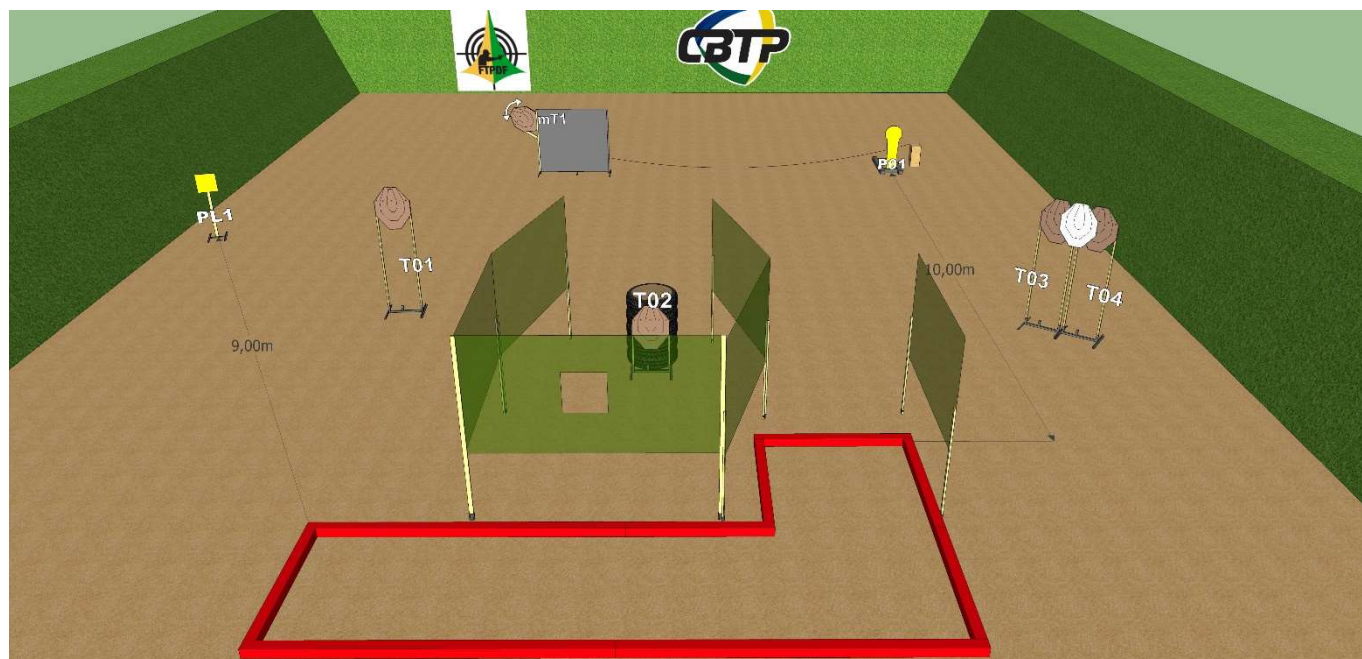

XXXVII CAMP. BRA. E OPEN INTER. DE IPSC HANDGUN / BRASÍLIA - DF

STAGE 1

	IPSC Targets	IPSC Mini-Targets	IPSC Poppers	IPSC Mini-Poppers	IPSC Metal Plates
Alvos	5	-	-	1	1
Número de Impactos a Serem Pontuados	12				
Condição de Pronto da Arma					
Posição de Início	Em pé, dentro da área, conforme demonstrado.				
Sinal de Início	Sinal Audível				
Procedimento	Após o sinal sonoro engajar os alvos. IP1 ativa MT1. Todos os alvos móveis permanecem visíveis em repouso.				

XXXVII CAMP. BRA. E OPEN INTER. DE IPSC HANDGUN / BRASÍLIA - DF

STAGE 2					
Alvos	IPSC Targets	IPSC Mini-Targets	IPSC Poppers	IPSC Mini-Poppers	IPSC Metal Plates
	11	-	-	-	2
Número de Impactos a Serem Pontuados	24				
Condição de Pronto da Arma					
Posição de Início	Em pé, dentro da área, conforme demonstrado.				
Sinal de Início	Sinal Audível				
Procedimento	Após o sinal sonoro engajar os alvos.				

XXXVII CAMP. BRA. E OPEN INTER. DE IPSC HANDGUN / BRASÍLIA - DF

STAGE 3

	IPSC Targets	IPSC Mini-Targets	IPSC Poppers	IPSC Mini-Poppers	IPSC Metal Plates
Alvos	4	-	-	1	2
Número de Impactos a Serem Pontuados	11				
Condição de Pronto da Arma					
Posição de Início	Calcanhares tocando a start line, conforme demonstrado.				
Sinal de Início	Sinal Audível				
Procedimento	Após o sinal sonoro engajar os alvos. IP1 ativa MT1. Todos os alvos móveis permanecem visíveis em repouso.				

XXXVII CAMP. BRA. E OPEN INTER. DE IPSC HANDGUN / BRASÍLIA - DF

STAGE 4

	IPSC Targets	IPSC Mini-Targets	IPSC Poppers	IPSC Mini-Poppers	IPSC Metal Plates
Alvos	4	-	-	1	1
Número de Impactos a Serem Pontuados	10				
Condição de Pronto da Arma	Câmara e compartimento do carregador vazios, arma coldreada.				
Posição de Início	Mãos espalmadas sobre as marcas, conforme demonstrado.				
Sinal de Início	Sinal Audível				
Procedimento	Após o sinal sonoro engajar os alvos. IP1 ativa MT1. Todos os alvos móveis permanecem visíveis em repouso.				