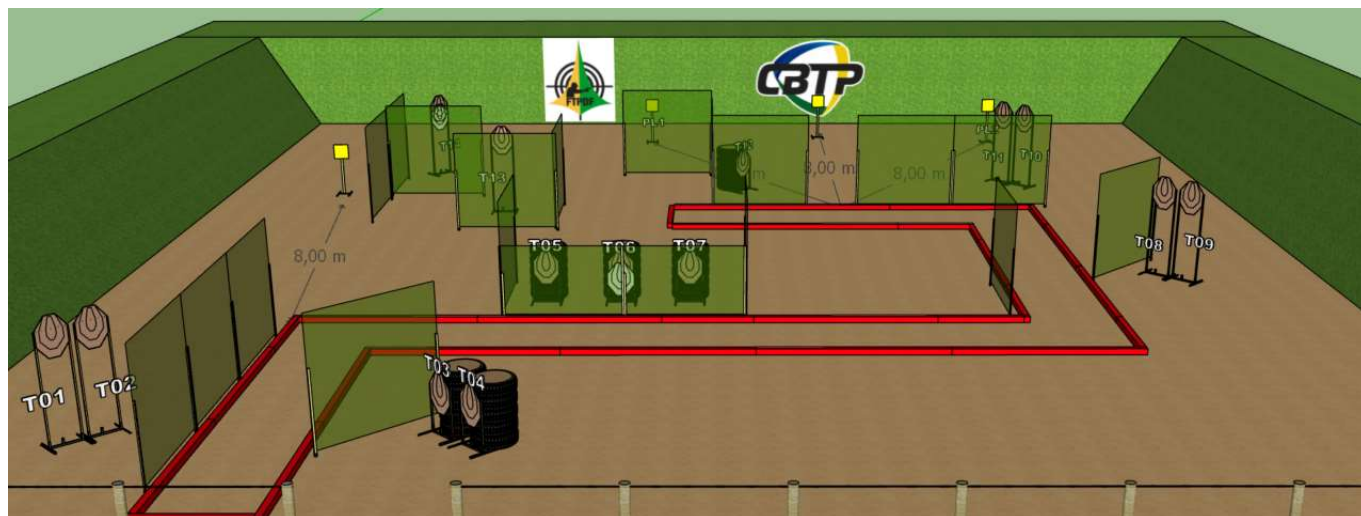

XXXVII CAMP. BRA. E OPEN INTER. DE IPSC HANDGUN / BRASÍLIA - DF

STAGE 14

Alvos	IPSC Targets	IPSC Mini-Targets	IPSC Poppers	IPSC Mini-Poppers	IPSC Metal Plates
	14	-	-	-	4
Número de Impactos a Serem Pontuados	32				
Condição de Pronto da Arma					
Posição de Início	Em pé, dentro da área designada, conforme demonstrado.				
Sinal de Início	Sinal Audível				
Procedimento	Após o sinal sonoro engajar os alvos.