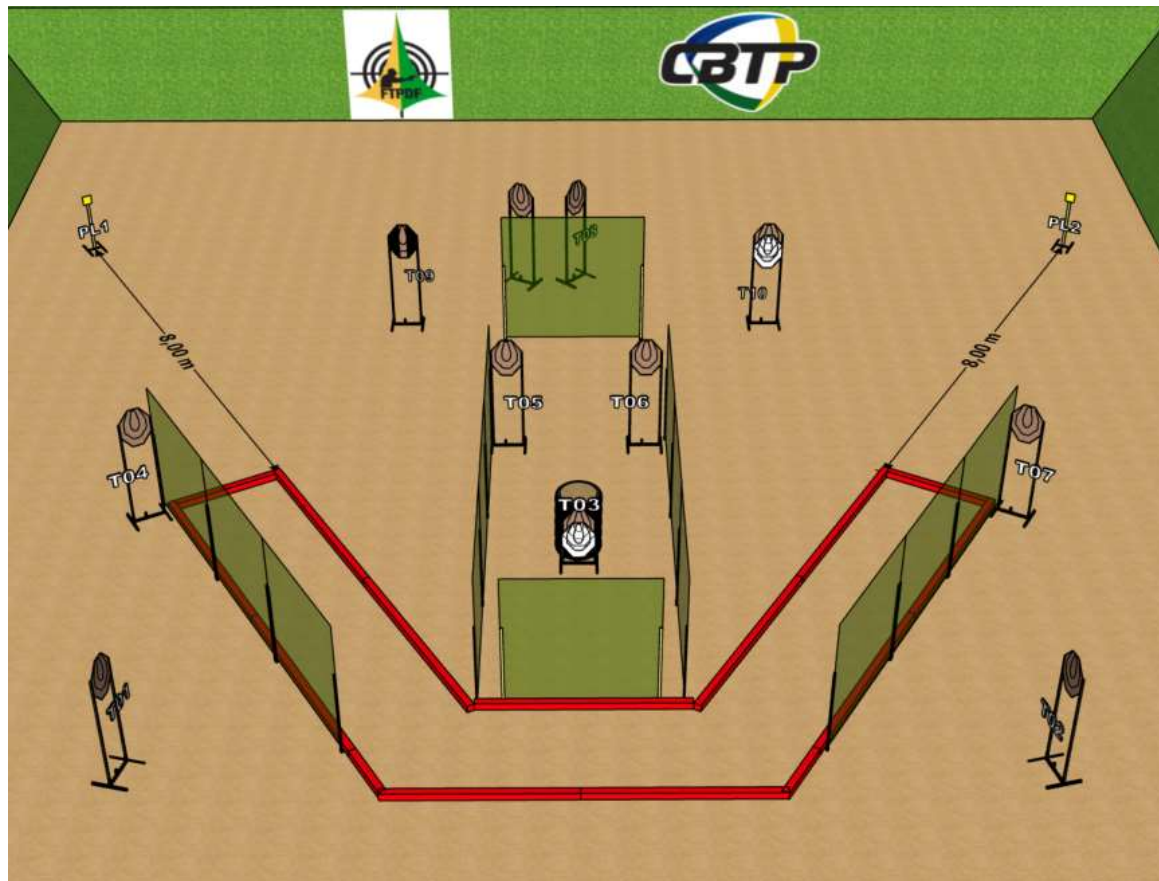

XXXVII CAMP. BRA. E OPEN INTER. DE IPSC HANDGUN / BRASÍLIA - DF

STAGE 1

	IPSC Targets	IPSC Mini-Targets	IPSC Poppers	IPSC Mini-Poppers	IPSC Metal Plates
Alvos	5	-	-	1	1
Número de Impactos a Serem Pontuados	12				
Condição de Pronto da Arma					
Posição de Início	Em pé, dentro da área, conforme demonstrado.				
Sinal de Início	Sinal Audível				
Procedimento	Após o sinal sonoro engajar os alvos. IP1 ativa MT1. Todos os alvos móveis permanecem visíveis em repouso.				

XXXVII CAMP. BRA. E OPEN INTER. DE IPSC HANDGUN / BRASÍLIA - DF

STAGE 2					
Alvos	IPSC Targets	IPSC Mini-Targets	IPSC Poppers	IPSC Mini-Poppers	IPSC Metal Plates
	11	-	-	-	2
Número de Impactos a Serem Pontuados	24				
Condição de Pronto da Arma					
Posição de Início	Em pé, dentro da área, conforme demonstrado.				
Sinal de Início	Sinal Audível				
Procedimento	Após o sinal sonoro engajar os alvos.				

XXXVII CAMP. BRA. E OPEN INTER. DE IPSC HANDGUN / BRASÍLIA - DF

STAGE 3

	IPSC Targets	IPSC Mini-Targets	IPSC Poppers	IPSC Mini-Poppers	IPSC Metal Plates
Alvos	4	-	-	1	2
Número de Impactos a Serem Pontuados	11				
Condição de Pronto da Arma					
Posição de Início	Calcanhares tocando a start line, conforme demonstrado.				
Sinal de Início	Sinal Audível				
Procedimento	Após o sinal sonoro engajar os alvos. IP1 ativa MT1. Todos os alvos móveis permanecem visíveis em repouso.				