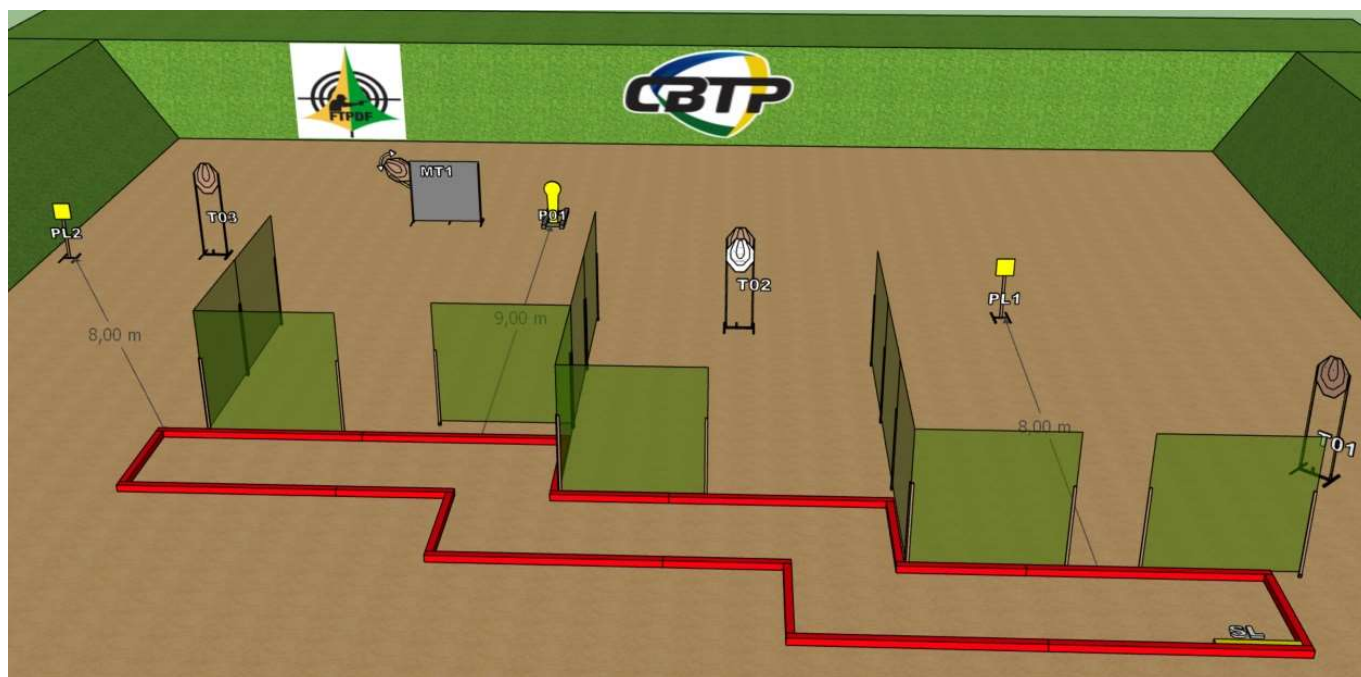

XXXVII CAMP. BRA. E OPEN INTER. DE IPSC HANDGUN / BRASÍLIA - DF

STAGE 1

	IPSC Targets	IPSC Mini-Targets	IPSC Poppers	IPSC Mini-Poppers	IPSC Metal Plates
Alvos	5	-	-	1	1
Número de Impactos a Serem Pontuados	12				
Condição de Pronto da Arma					
Posição de Início	Em pé, dentro da área, conforme demonstrado.				
Sinal de Início	Sinal Audível				
Procedimento	Após o sinal sonoro engajar os alvos. IP1 ativa MT1. Todos os alvos móveis permanecem visíveis em repouso.				

XXXVII CAMP. BRA. E OPEN INTER. DE IPSC HANDGUN / BRASÍLIA - DF

STAGE 2					
Alvos	IPSC Targets	IPSC Mini-Targets	IPSC Poppers	IPSC Mini-Poppers	IPSC Metal Plates
	11	-	-	-	2
Número de Impactos a Serem Pontuados	24				
Condição de Pronto da Arma					
Posição de Início	Em pé, dentro da área, conforme demonstrado.				
Sinal de Início	Sinal Audível				
Procedimento	Após o sinal sonoro engajar os alvos.				

XXXVII CAMP. BRA. E OPEN INTER. DE IPSC HANDGUN / BRASÍLIA - DF

STAGE 3

	IPSC Targets	IPSC Mini-Targets	IPSC Poppers	IPSC Mini-Poppers	IPSC Metal Plates
Alvos	4	-	-	1	2
Número de Impactos a Serem Pontuados	11				
Condição de Pronto da Arma					
Posição de Início	Calcanhares tocando a start line, conforme demonstrado.				
Sinal de Início	Sinal Audível				
Procedimento	Após o sinal sonoro engajar os alvos. IP1 ativa MT1. Todos os alvos móveis permanecem visíveis em repouso.				

XXXVII CAMP. BRA. E OPEN INTER. DE IPSC HANDGUN / BRASÍLIA - DF

STAGE 4

	IPSC Targets	IPSC Mini-Targets	IPSC Poppers	IPSC Mini-Poppers	IPSC Metal Plates
Alvos	4	-	-	1	1
Número de Impactos a Serem Pontuados	10				
Condição de Pronto da Arma	Câmara e compartimento do carregador vazios, arma coldreada.				
Posição de Início	Mãos espalmadas sobre as marcas, conforme demonstrado.				
Sinal de Início	Sinal Audível				
Procedimento	Após o sinal sonoro engajar os alvos. IP1 ativa MT1. Todos os alvos móveis permanecem visíveis em repouso.				