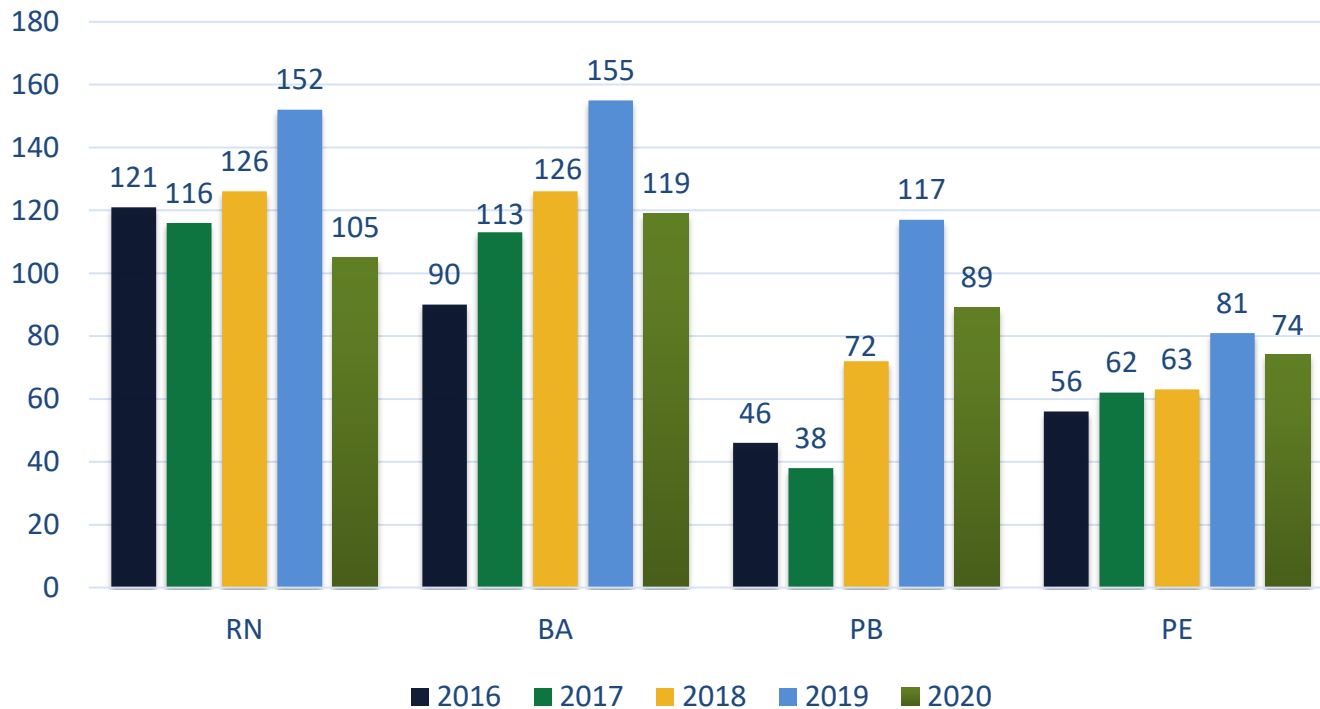

**EVOLUÇÃO DAS
FILIAÇÕES ANO A
ANO
1997 A 2020**

NÚMERO DE ATLETAS FILIADOS À CBTP ANO A ANO

EVOLUÇÃO DOS ATLETAS

**ANALÍTICA
POR REGIÃO
2016 A 2020**

NÚMERO DE ATLETAS FILIADOS À CBTP POR REGIÃO

Região Sudeste

Nº Total por região:

2019 = 722

2020 = 560

- 162

NÚMERO DE ATLETAS FILIADOS À CBTP POR REGIÃO

Região Nordeste

Nº Totais por região:

2019 = 505

2020 = 387

- 118

NÚMERO DE ATLETAS FILIADOS À CBTP POR REGIÃO

Região Nordeste

Nº Totais por região:

2019 = 127

2020 = 100

- 27

NÚMERO DE ATLETAS FILIADOS À CBTP POR REGIÃO

Região Sul

Nº Totais por região:

2019 = 577

2020 = 459

-118

NÚMERO DE ATLETAS FILIADOS À CBTP POR REGIÃO

Região Centro-Oeste