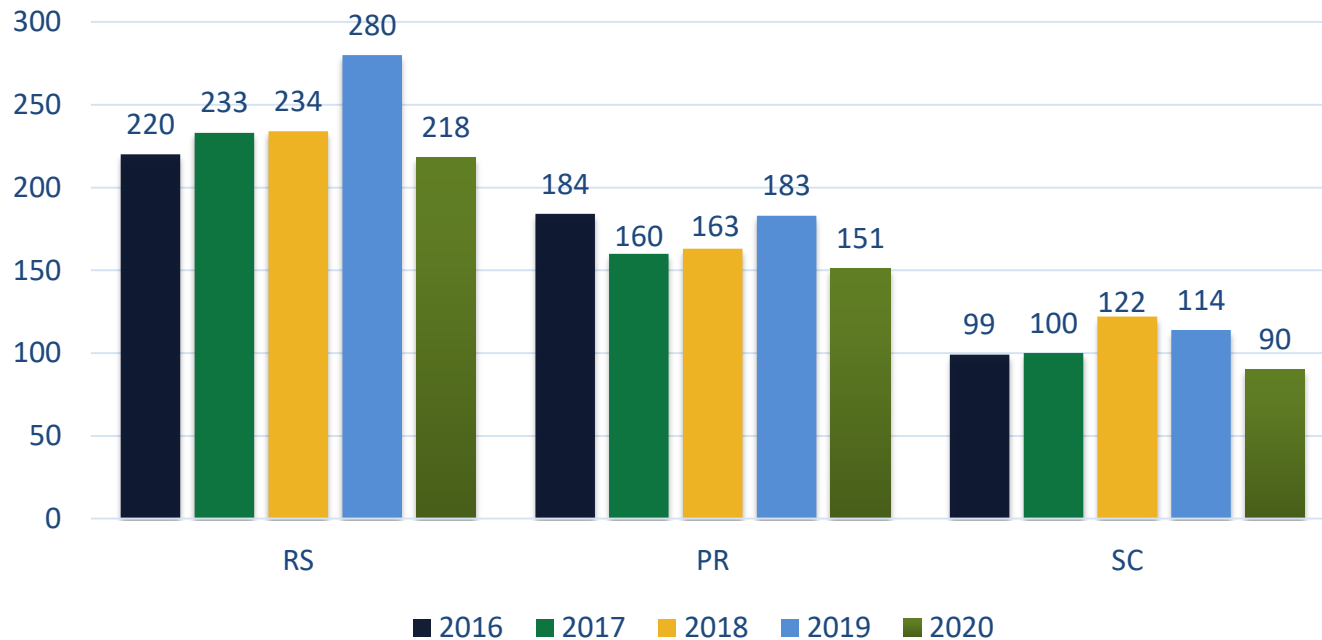

**EVOLUÇÃO DAS
FILIAÇÕES ANO A
ANO
1997 A 2020**

NÚMERO DE ATLETAS FILIADOS À CBTP ANO A ANO

EVOLUÇÃO DOS ATLETAS

**ANALÍTICA
POR REGIÃO
2016 A 2020**

NÚMERO DE ATLETAS FILIADOS À CBTP POR REGIÃO

Região Sudeste

Nº Total por região:

2019 = 722

2020 = 560

- 162

NÚMERO DE ATLETAS FILIADOS À CBTP POR REGIÃO

Região Nordeste

Nº Totais por região:

2019 = 505

2020 = 387

- 118

NÚMERO DE ATLETAS FILIADOS À CBTP POR REGIÃO

Região Nordeste

Nº Totais por região:

2019 = 127

2020 = 100

- 27

NÚMERO DE ATLETAS FILIADOS À CBTP POR REGIÃO

Região Sul

Nº Totais por região:

2019 = 577

2020 = 459

-118

NÚMERO DE ATLETAS FILIADOS À CBTP POR REGIÃO

Região Centro-Oeste