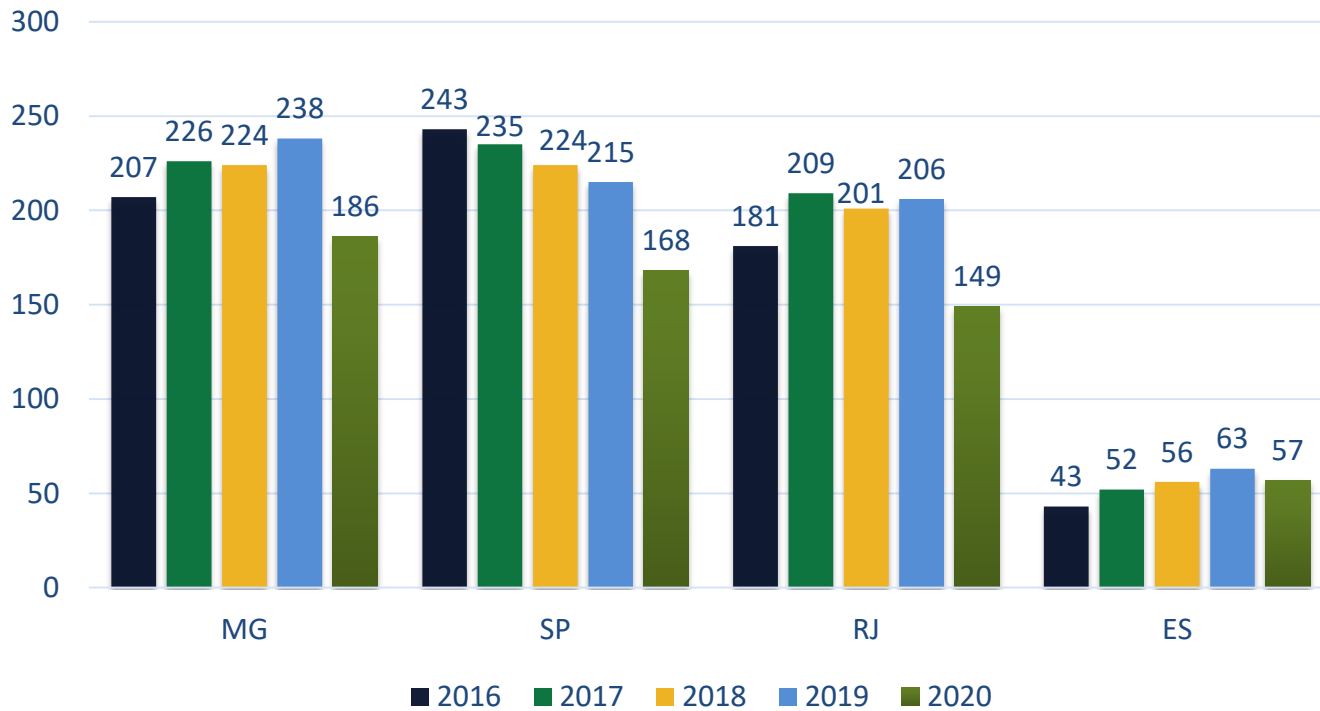

**EVOLUÇÃO DAS
FILIAÇÕES ANO A
ANO
1997 A 2020**

NÚMERO DE ATLETAS FILIADOS À CBTP ANO A ANO

EVOLUÇÃO DOS ATLETAS

**ANALÍTICA
POR REGIÃO
2016 A 2020**

NÚMERO DE ATLETAS FILIADOS À CBTP POR REGIÃO

Região Sudeste

Nº Total por região:

2019 = 722

2020 = 560

- 162

NÚMERO DE ATLETAS FILIADOS À CBTP POR REGIÃO

Região Nordeste

Nº Totais por região:

2019 = 505

2020 = 387

- 118

NÚMERO DE ATLETAS FILIADOS À CBTP POR REGIÃO

Região Nordeste

Nº Totais por região:

2019 = 127

2020 = 100

- 27