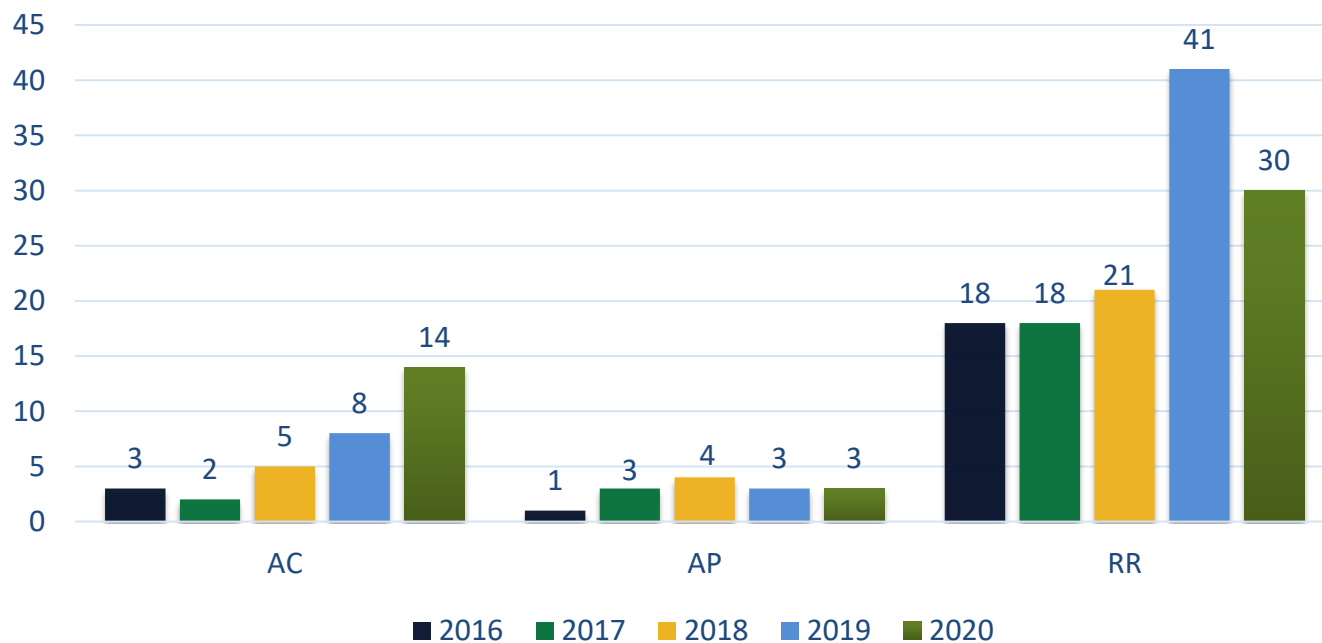

NÚMERO DE ATLETAS FILIADOS À CBTP POR REGIÃO

Região Sul

Nº Totais por região:

2019 = 577

2020 = 459

-118

NÚMERO DE ATLETAS FILIADOS À CBTP POR REGIÃO

Região Centro-Oeste

Nº Totais por região:

2019 = 690

2020 = 433

- 257

NÚMERO DE ATLETAS FILIADOS À CBTP POR REGIÃO

Região Norte

Nº Totais por região:

2019 = 275

2020 = 227

- 48

NÚMERO DE ATLETAS FILIADOS À CBTP POR REGIÃO

Região Norte

Nº Totais por região:

2019 = 52

2020 = 47

- 5

**EVOLUÇÃO DAS FILIAÇÕES ANO A ANO
1997 A 2020
ANALÍTICA POR REGIÃO
2016 A 2020**

Demetrius Oliveira
Presidente CBTP

Diretor Regional IPSC | Instrutor IPSC MISSIA
Membro Honorário do Conselho Consultivo SisFPC