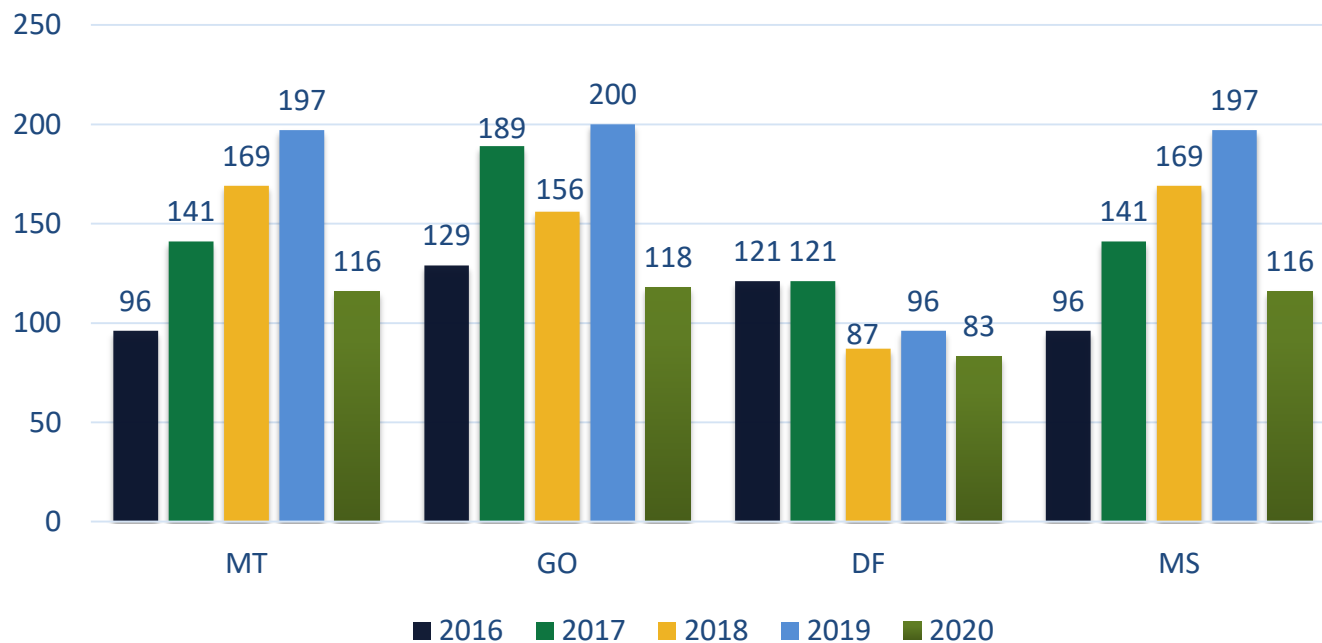

Nº Total por região:

2019 = 722

2020 = 560

- 162

NÚMERO DE ATLETAS FILIADOS À CBTP POR REGIÃO

Região Nordeste

Nº Totais por região:

2019 = 505

2020 = 387

- 118

NÚMERO DE ATLETAS FILIADOS À CBTP POR REGIÃO

Região Nordeste

Nº Totais por região:

2019 = 127

2020 = 100

- 27

NÚMERO DE ATLETAS FILIADOS À CBTP POR REGIÃO

Região Sul

Nº Totais por região:

2019 = 577

2020 = 459

-118

NÚMERO DE ATLETAS FILIADOS À CBTP POR REGIÃO

Região Centro-Oeste

Nº Totais por região:

2019 = 690

2020 = 433

- 257

NÚMERO DE ATLETAS FILIADOS À CBTP POR REGIÃO

Região Norte

Nº Totais por região:

2019 = 275