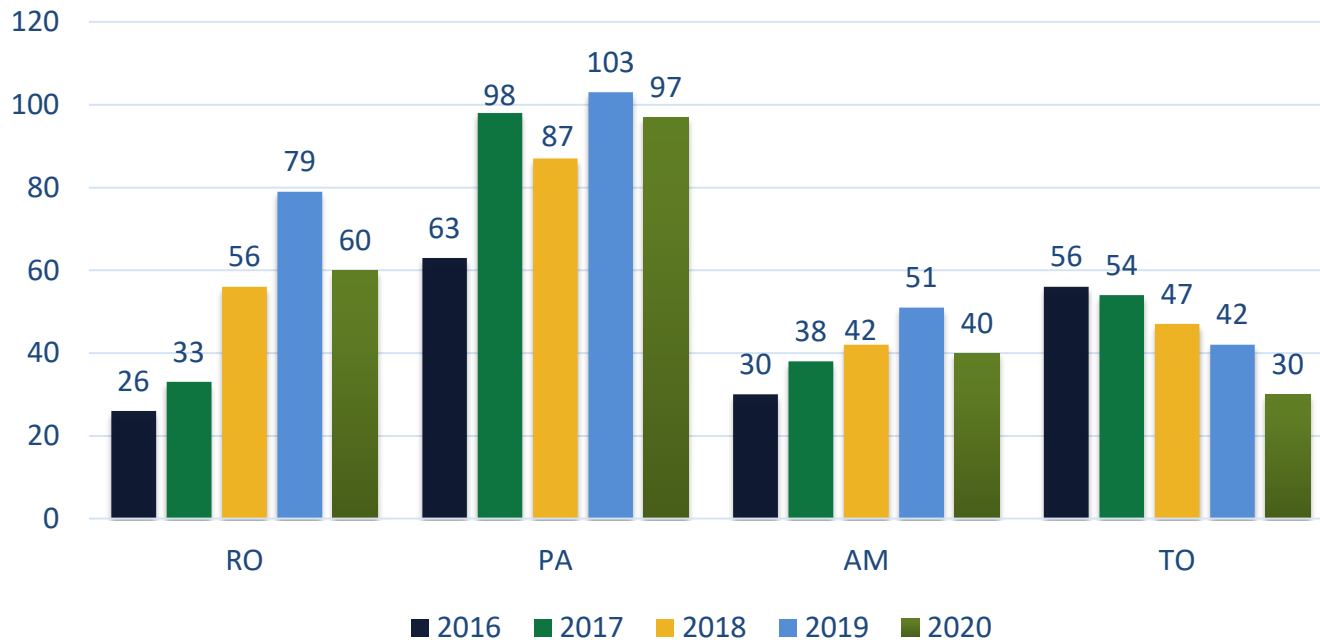

NÚMERO DE ATLETAS FILIADOS À CBTP POR REGIÃO

Região Sul

Nº Totais por região:

2019 = 577

2020 = 459

-118

NÚMERO DE ATLETAS FILIADOS À CBTP POR REGIÃO

Região Centro-Oeste

Nº Totais por região:

2019 = 690

2020 = 433

- 257

NÚMERO DE ATLETAS FILIADOS À CBTP POR REGIÃO

Região Norte

Nº Totais por região:

2019 = 275

2020 = 227

- 48

NÚMERO DE ATLETAS FILIADOS À CBTP POR REGIÃO

Região Norte

Nº Totais por região:

2019 = 52

2020 = 47

- 5