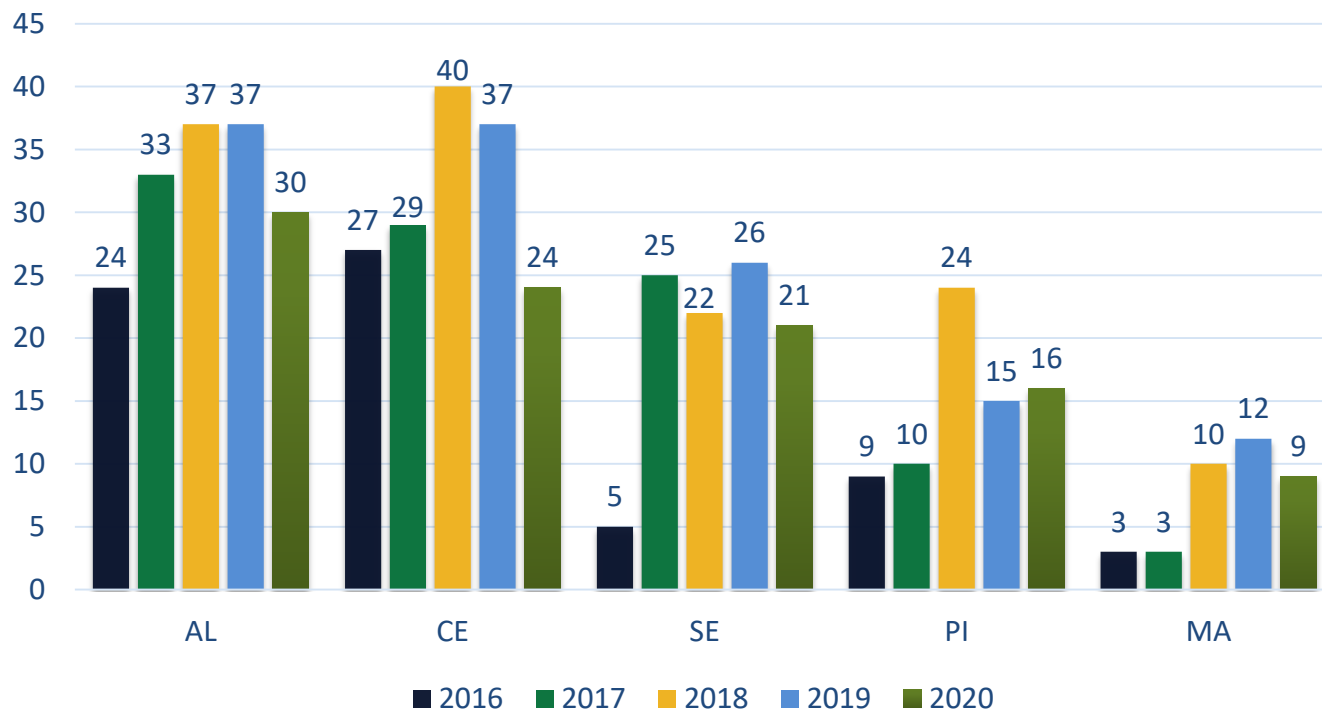

**EVOLUÇÃO DAS
FILIAÇÕES ANO A
ANO
1997 A 2020**

NÚMERO DE ATLETAS FILIADOS À CBTP ANO A ANO

EVOLUÇÃO DOS ATLETAS

**ANALÍTICA
POR REGIÃO
2016 A 2020**

NÚMERO DE ATLETAS FILIADOS À CBTP POR REGIÃO

Região Sudeste

Nº Total por região:

2019 = 722

2020 = 560

- 162

NÚMERO DE ATLETAS FILIADOS À CBTP POR REGIÃO

Região Nordeste

Nº Totais por região:

2019 = 505

2020 = 387

- 118

NÚMERO DE ATLETAS FILIADOS À CBTP POR REGIÃO

Região Nordeste

Nº Totais por região:

2019 = 127

2020 = 100

- 27