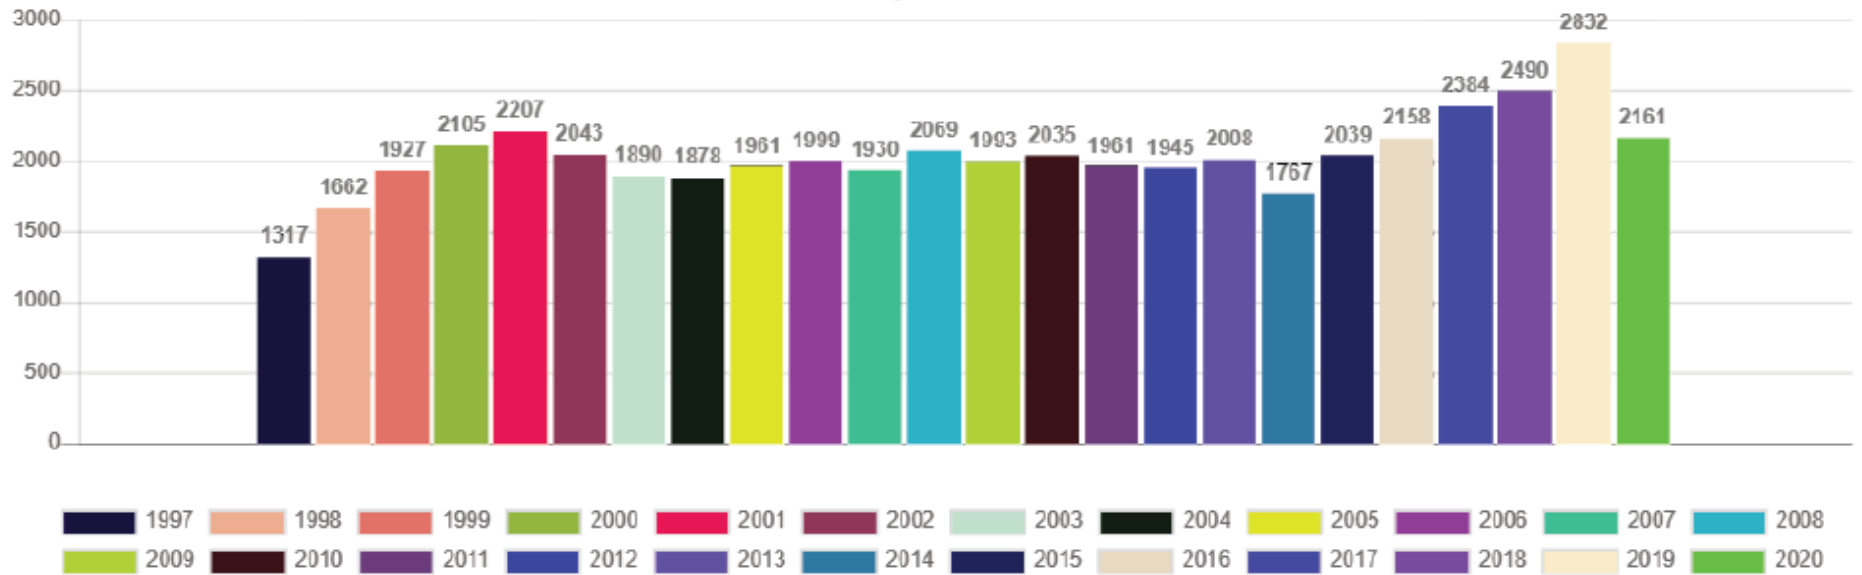

**EVOLUÇÃO DAS
FILIAÇÕES ANO A
ANO
1997 A 2020**

NÚMERO DE ATLETAS FILIADOS À CBTP ANO A ANO

EVOLUÇÃO DOS ATLETAS

**ANALÍTICA
POR REGIÃO
2016 A 2020**

NÚMERO DE ATLETAS FILIADOS À CBTP POR REGIÃO

Região Sudeste

Nº Total por região:

2019 = 722

2020 = 560

- 162

NÚMERO DE ATLETAS FILIADOS À CBTP POR REGIÃO

Região Nordeste

Nº Totais por região:

2019 = 505